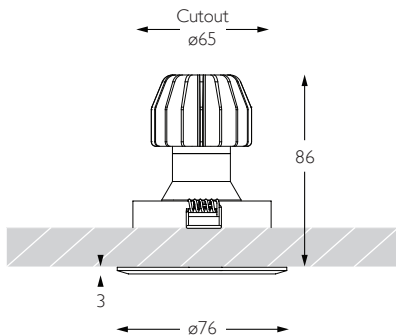

SALES@PRECISIONLIGHTING.CO.UK

WWW.PRECISIONLIGHTING.CO.UK

42 RIVERSIDE ROAD
LONDON SW17 0BA

t. +44 (0) 20 8947 6616
f. +44 (0) 20 8286 6626

Version 10.16

SPOT | CHAMFERED BEZEL

Glare Diagram

Cut Off: 36°