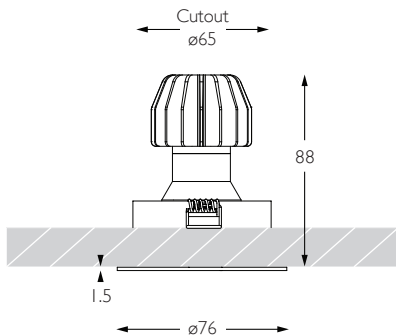

42 RIVERSIDE ROAD
LONDON SW17 0BA

t. +44 (0) 20 8947 6616
f. +44 (0) 20 8286 6626

Version 10.16

MINIMO 11 | ADJUSTABLE

Luminaires
spec sheet RCD-624

SPOT | FLAT BEZEL | PINHOLE APERTURE

Glare Diagram

Technical Description