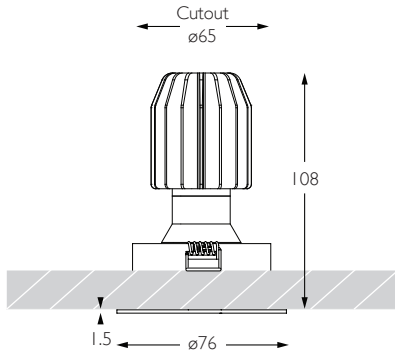

42 RIVERSIDE ROAD
LONDON SW17 0BA

t. +44 (0) 20 8947 6616
f. +44 (0) 20 8286 6626

MINIMO 16 | IP54 ADJUSTABLE

Luminaires
spec sheet RCD-638

NARROW SPOT | FLAT BEZEL | PINHOLE APERTURE

Glare Diagram

Cut Off: 44°