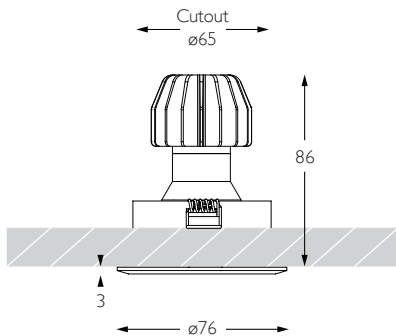

FLOOD | CHAMFERED BEZEL